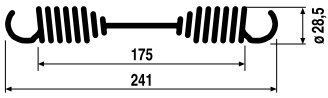

# DAF

**FS 098** Trucks 2300-2800  
**Richiamo ceppo freno Ant./Post.**  
 (molla doppia) Rif. Orig. 194592  
**Trucks 2300-2800**  
**Front and rear brake block return**  
 (double spring) Orig. Ref. 194592