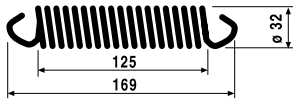

R.V.I. RENAULT

FS 100 350 Richiamo ceppo freno Ant.
Rif. Orig. 23532373
Ø 4,8
350 Front brake block return
Orig. Ref. 23532373

FS 101 350 Richiamo ceppo freno Post.
Rif. Orig. 5010097340 - 193098
Ø 5
350 Rear brake block return
Orig. Ref. 5010097340 - 193098