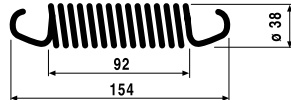

R.V.I. RENAULT

FS 100 350 Richiamo ceppo freno Ant.
Rif. Orig. 23532373
Ø 4,8
350 Front brake block return
Orig. Ref. 23532373

FS 101 350 Richiamo ceppo freno Post.
Rif. Orig. 5010097340 - 193098
Ø 5
350 Rear brake block return
Orig. Ref. 5010097340 - 193098

FS 128 Molla richiamo leva
Rif. Orig. 01447003700
Ø 2,5
Spring
Orig. Ref. 01447003700

FS 138 Richiamo ceppo freno 15" - Suole 200 mm
Rif. Orig.
Ø 5,2
Brake block return 15" - 200 mm flanges
Orig. Ref.