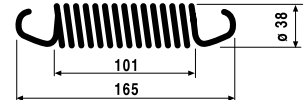

R.V.I. RENAULT

FS 100 350 Richiamo ceppo freno Ant.
Rif. Orig. 23532373
Ø 4,8
350 Front brake block return
Orig. Ref. 23532373

FS 101 350 Richiamo ceppo freno Post.
Rif. Orig. 5010097340 - 193098
Ø 5
350 Rear brake block return
Orig. Ref. 5010097340 - 193098