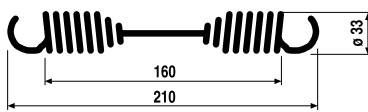

FRUEHAUF - TRAILOR

FS 099 Richiamo ceppo freno
Rif. Orig. A-JB 0119
assale SMB
Brake block return
Orig. Ref. A-JB 0119
SMB axle