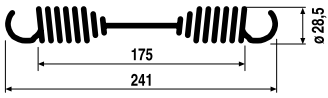

DAF

FS 098 Trucks 2300-2800
Richiamo ceppo freno Ant./Post.
 (molla doppia) Rif. Orig. 194592
Trucks 2300-2800
Front and rear brake block return
 (double spring) Orig. Ref. 194592

FS 130 Richiamo ceppo freno
 Rif. Orig. 1212995
Brake block return
 Orig. Ref. 1212995