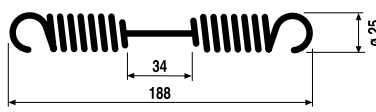

FS 103 Richiamo ceppo freno
Rif. Orig. 7005001 RD
Brake block return
Orig. Ref. 7005001 RD